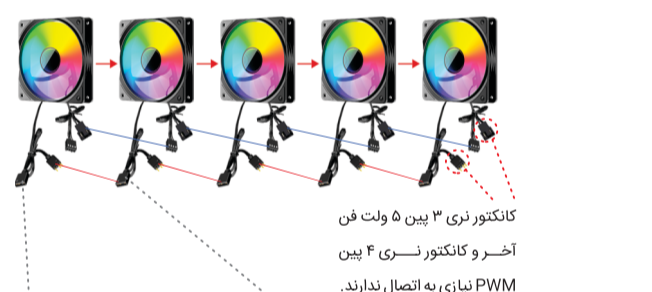

WHAT'S NEEDED

- MB with free 3-pin aRGB (5v) and PWM Ports

SETTING UP

The 5V3pin male connector of the last fan and the PWM 4pin male connector do not need to be connected.

روش نصب

کانکتور نری ۳ پین ۵ ولت فن آخر و کانکتور نری ۴ پین PWM نیازی به اتصال ندارند.