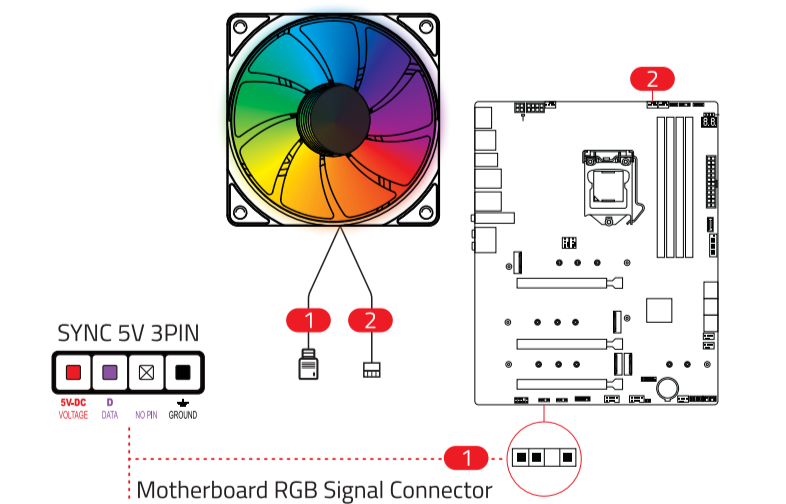

Warning: Turn off your PC before proceeding to avoid electric shocks, for safety purposes, wear on anti-static wrist strap (not included) to avoid damaging the internal components of your PC. All other PC peripherals or components are for illustration purposes only; they are not included in this package and sold separately.