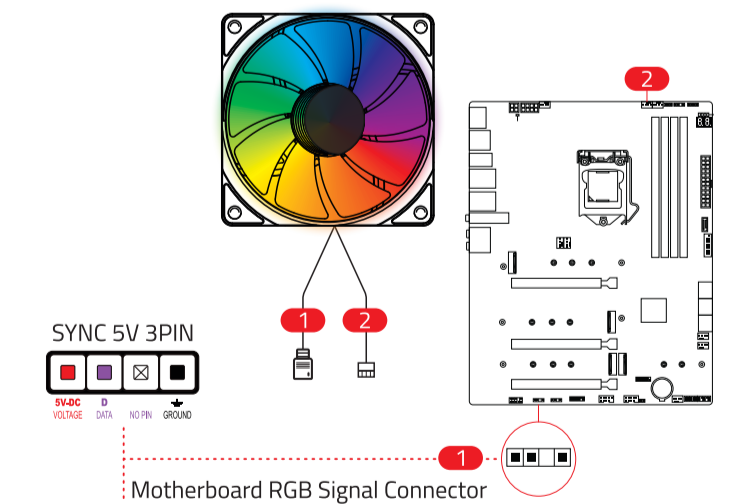

توجه: قبل از نصب فن، برای جلوگیری از شوک الکتریکی، کامپیوتر را خاموش کنید. برای محافظت بیشتر و جلوگیری از آسیب دیدن به اجزای داخلی کامپیوتر، از مچ بند ضدالکتریسیته ساکن (جزو پکیج محصول نیست) استفاده کنید. تمامی بخش‌ها و اجزا خارجی صرفاً برای اهداف طراحی محصول در شکل‌ها نمایش داده شده‌اند و جزو پکیج محصول نیستند و به صورت مجزا به فروش می‌رسند.