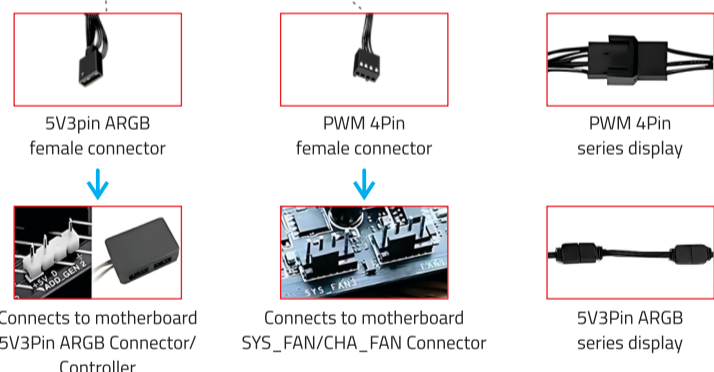

سیستم مورد نیاز

- مادربرد دارای پورت آزاد ۳ پین aRGB(5V) و PWM

PACKAGE CONTENT

- aRGB fan
- User Manual
- 4PCS Mounting Screws
- Guarantee Card

APPROXIMATE SIZE AND WEIGHT

- Length: 120 mm
- Width: 120 mm
- Height: 25 mm
- Weight: 135 g

TECHNICAL SPECIFICATION

- Blades: 9
- Material: PBT+PC
- LED number: 8
- Air Flow: 76CFM
- Bearing: Hydraulic
- FAN Connector: 2510-4Pin
- LED Connector: ARGB-3Pin
- Rating Fan: DC 12V / 0.26A
- Rating LED: DC 5V
- Noise Level (Max): 18-31dB(A)
- Speed (Max): 800-1800±10% RPM
- Life Time: 40,000 Hrs
- Air Pressure: 1.12mm H2O

WHAT'S NEEDED

- MB with free 3-pin aRGB (5v) and PWM Ports

SETTING UP

The 5V3pin male connector of the last fan and the PWM 4pin male connector do not need to be connected.

روش نصب

کانکتور نری ۳ پین ۵ ولت فن آخر و کانکتور نری ۴ پین PWM نیازی به اتصال ندارند.