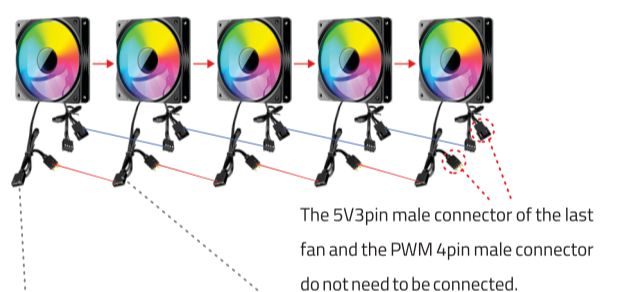

For Professional GAMERS

Powered by TSCo
www.tsc.co.ir

GET HELP WITH TSCo GAME SUPPORT

We're here to assist you with your TSCo game device. Find register your product, or contact us by phone, chat or e-mail if you have any questions.

<https://service.tsc.co.ir/>

محتویات بسته بندی

- فن aRGB
- دفترچه راهنما
- ۴ عدد پیچ نصب
- کارت گارانتی

ابعاد و وزن تقریبی

- طول: ۱۲۰ میلی متر
- عرض: ۱۲۰ میلی متر
- ارتفاع: ۲۵ میلی متر
- وزن: ۱۳۵ گرم

اطلاعات فنی محصول

- تعداد تیغه‌ها: ۹
- جنس: PBT+PC
- تعداد LED: ۸
- جریان هوا: 76CFM
- نوع بلبرینگ: هیدرولیک
- اتصال فن: ۲۵۱۰ - ۴ پین
- اتصال LED: ARGB - ۳ پین
- رتبه بندی فن: DC 12V/0.26A
- رتبه بندی LED: DC 5V
- حداکثر سطح نویز: 18 - 31dB(A)
- حداکثر سرعت: 800-1800±10% RPM
- عمر مفید: ۴۰,۰۰۰ ساعت
- فشار هوا: ۱.۱۲ میلی متر H2O

سیستم مورد نیاز

- مادربرد دارای پورت آزاد ۳ پین aRGB(5V) و PWM

PACKAGE CONTENT

- aRGB fan
- User Manual
- 4PCS Mounting Screws
- Guarantee Card

APPROXIMATE SIZE AND WEIGHT

- Length: 120 mm
- Width: 120 mm
- Height: 25 mm
- Weight: 135 g

TECHNICAL SPECIFICATION

- Blades: 9
- Material: PBT+PC
- LED number: 8
- Air Flow: 76CFM
- Bearing: Hydraulic
- FAN Connector: 2510-4Pin
- LED Connector: ARGB-3Pin
- Rating Fan: DC 12V / 0.26A
- Rating LED: DC 5V
- Noise Level (Max): 18-31dB(A)
- Speed (Max): 800-1800±10% RPM
- Life Time: 40,000 Hrs
- Air Pressure: 1.12mm H2O

WHAT'S NEEDED

- MB with free 3-pin aRGB (5v) and PWM Ports

SETTING UP

The 5V3pin male connector of the last fan and the PWM 4pin male connector do not need to be connected.