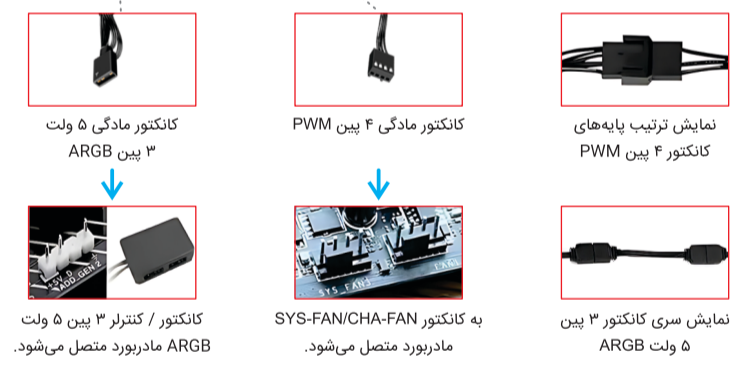

WHAT'S NEEDED

- MB with free 3-pin aRGB (5v) and PWM Ports

SETTING UP

The 5V3pin male connector of the last fan and the PWM 4pin male connector do not need to be connected.

روش نصب

کانکتور نری ۳ پین ۵ ولت فن آخر و کانکتور نری ۴ پین PWM نیازی به اتصال ندارند.