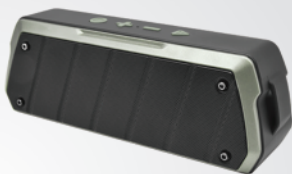

TS2393

Bluetooth 5.0

BT,TF Card,AUX,USB,FM ----- اتصال دهنده
HANDS FREE,CALL FUNCTION -----
10M ----- پشتیبانی فاصله
1500mAh ----- باتری لیتیومی با ظرفیت
5W*2 RMS واقعی - توان اسمی 700W P.M.P.O
85db_z ----- وضوح صدا
206x79x69mm ابعاد ----- وزن 687gr