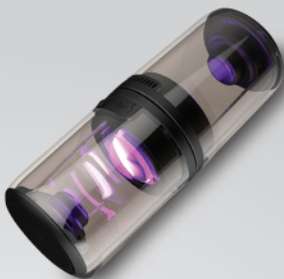

TS2323 TWS

Bluetooth 5.0

BT/AUX IN/TWS	اتصال دهنده
Call Function/TWS/Magnetic Light	
10M	پشتیبانی فاصله
500mAh	باتری لیتیومی با ظرفیت
390W P.M.P.O	توان اسمی
2W*3 RMS	توان واقعی
65db	وضوح صدا
2x85X65mm ابعاد	وزن 309gr