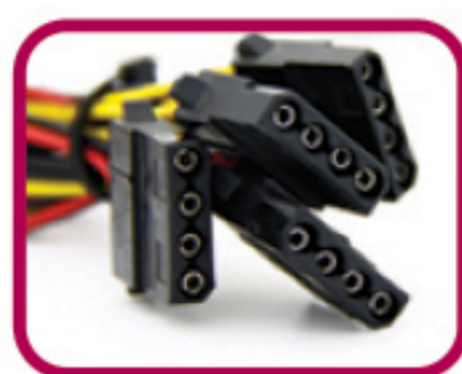

# تسکو | TSCC

لوازم جانبی کامپیوتر، موبایل و صوتی-تصویری

منبع تغذیه  
**POWER SUPPLY**

کاررانتی توسن سیستم

2021  
Edition  
[www.tscoc.ir](http://www.tscoc.ir)

# TP 650

Power Supply

ATX

(20+4) pin x 1

Molex x 2

Floppy x 1

4 pin x 1

Sata x 4