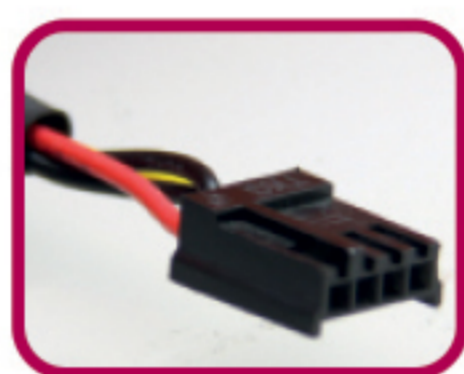

# تسکو | TSCC

لوازم جانبی کامپیوتر، موبایل و صوتی-تصویری

منبع تغذیه  
**POWER SUPPLY**

کاررانتی توسن سیستم

2021  
Edition  
[www.tscoc.ir](http://www.tscoc.ir)

# TP 650

Power Supply

ATX

(20+4) pin x 1

Molex x 2

Floppy x 1

4 pin x 1

Sata x 4

دارای کیبل نت کابل های خروجی

دارای بسته بندی مجزا همراه با کابل

نوع کابل :

1.5M Safety power cord:

AWG:18#

ODD:6.6MM

Sectional Area:3\*0.75mm<sup>2</sup>

AC Input	200-240V, 5A, 50Hz-60Hz				
DC Output	+12V	+5V	+3.3V	-12V	+5VSB
Max Output Current	15A	7A	8A	0.5A	1.5A
Max Combined Current	180W	35W	26.4W	6W	7.5W
Total Power	250W				

نوع کابل :

1.5M Safety power cord:

AWG:18#

ODD:6.6MM

Sectional Area:3\*0.75mm<sup>2</sup>

AC Input	200-240V, 5A, 50Hz-60Hz				
DC Output	+12V	+5V	+3.3V	-12V	+5VSB
Max Output Current	15A	7A	8A	0.5A	1.5A
Max Combined Current	156W	35W	26.4W	6W	7.5W
Total Power	230W				