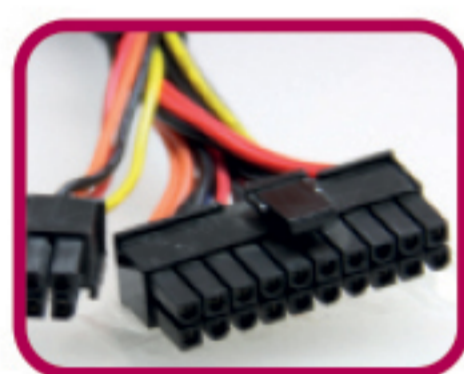

# تسکو | TSCC

لوازم جانبی کامپیوتر، موبایل و صوتی-تصویری

منبع تغذیه  
**POWER SUPPLY**

کاررانتی توسن سیستم

2021  
Edition  
[www.tscoc.ir](http://www.tscoc.ir)

# TP 650

Power Supply

ATX

(20+4) pin x 1

Molex x 2

Floppy x 1

4 pin x 1

Sata x 4