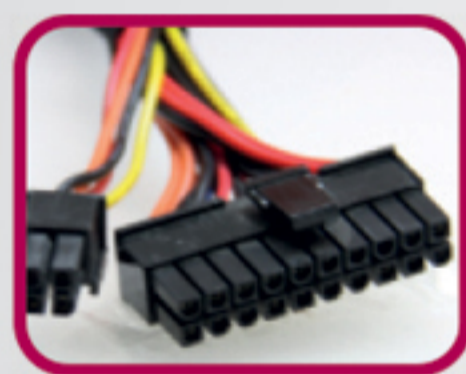

دارای کیبل نت کابل های خروجی

دارای بسته بندی مجزا همراه با کابل

نوع کابل :

1.5M Safety power cord:

AWG:18#

ODD:6.6MM

Sectional Area:3\*0.75mm<sup>2</sup>

AC Input	200-240V, 5A, 50Hz-60Hz				
DC Output	+12V	+5V	+3.3V	-12V	+5VSB
Max Output Current	15A	7A	8A	0.5A	1.5A
Max Combined Current	180W	35W	26.4W	6W	7.5W
Total Power	250W				

# TP 570

Power Supply

ATX

(20+4) pin x 1

Molex x 2

Floppy x 1

4 pin x 1

Sata x 4

نوع کابل :

1.5M Safety power cord:

AWG:18#

ODD:6.6MM

Sectional Area:3\*0.75mm<sup>2</sup>

AC Input	200-240V, 5A, 50Hz-60Hz				
DC Output	+12V	+5V	+3.3V	-12V	+5VSB
Max Output Current	15A	7A	8A	0.5A	1.5A
Max Combined Current	156W	35W	26.4W	6W	7.5W
Total Power	230W				