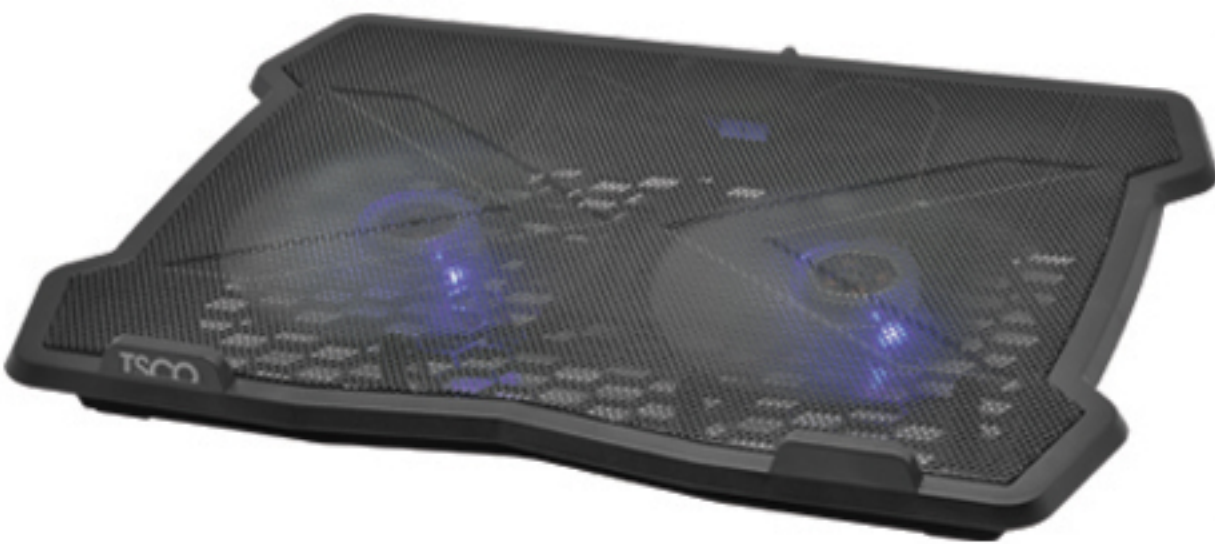

TCLP 3099 ●

مناسب برای لپ تاپ های سایز ۱۵ تا ۱۵/۱۶ اینچ
منبع تغذیه : USB
تعداد فن : ۲ | سایز فن : (۱۲/۵x۱۲/۵x۱۵) ۲x سانتیمتر
سرعت فن : 1000±10%RPM
دارای سطح نگهدارنده جهت جلوگیری از لغزش
لپ تاپ | تعداد LED : ۴ | تعداد USB : ۲
ولتاژ نسبی : ۵ ولت
جنس کول پد : پلاستیک مقاوم+فلز
وزن : ۴۰۰ گرم | قابلیت تنظیم ارتفاع تا ۶ سانتیمتر
ابعاد : ۳۴x۲۶/۵x۳ سانتیمتر