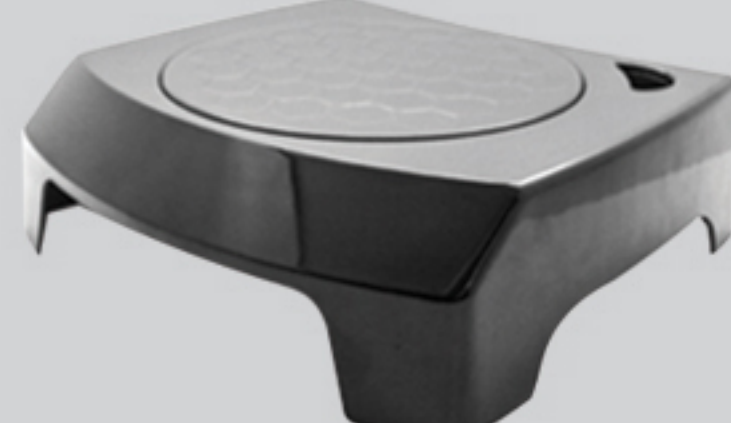

TMS 1900

ابعاد : ۱۰x۶۵x۶۳ سانتیمتر

جنس بدنه: پلاستیک

دارای صفحه چرخشی ۳۶۰ درجه